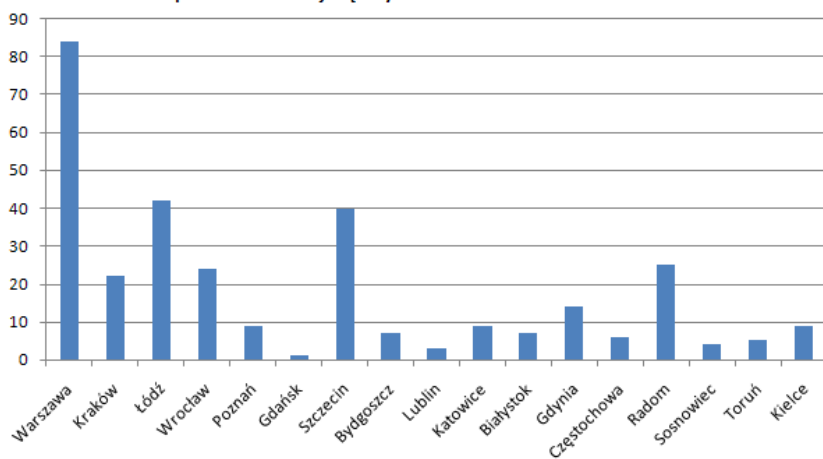

Podsumowanie:

W ciągu ostatnich 5 lat swoich reprezentantów w finale Olimpiady Chemicznej miało 132 szkoły ponadgimnazjalne oraz 1 gimnazjum (Pow. Gimn. Sportowo – Językowe w Trzebnicy). Największe sukcesy odnosili uczniowie V LO im. Ks. J. Poniatowskiego w Warszawie (28 tytułów laureata, 6-krotnie na IChO). 8 szkół ma corocznie od pięciu lat swojego przedstawiciela/ów w finale.

Największą szkołą występującą w rankingu jest II LO im. M.Konopnickiej w Opolu (prawie 1100 uczniów), zaś najmniejszą Sopotkie Autonomiczne Liceum (niecałe 50 licealistów). Najmniejszym miastem występującym w powyższym zestawieniu jest niespełna 5 tysięczny Ciechanowiec. Najwięcej szkół - 10 jest z Warszawy.

Ilość reprezentantów największych miast w Polsce w 5 ostatnich finałach OCh